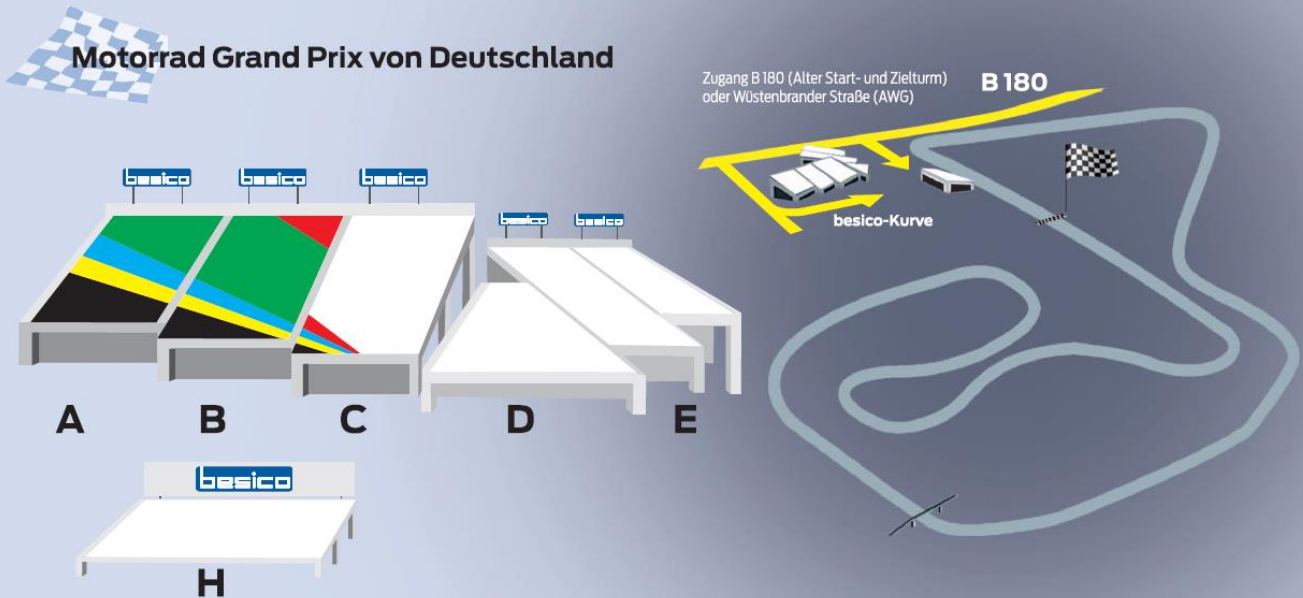

# Motorrad Grand Prix von Deutschland

## Motorrad Grand Prix 2019 - Vorreservierung

Preise	Fr - So	Sa - So	So	Sa	Fr	Summe
<b>Block C/D/E/H</b> Premium						€
<b>Block B/C</b>						€
<b>Block A/B</b>						€
<b>Block A/B/C</b>						€
<b>Block A/B/C</b>						€
<b>Block A/B/C</b> auf Anfrage						€
<b>P besico Tribünelände</b> (begrenzt)						
<b>Parkplatz PKW</b> (bis 5 Sitze)						€
<b>Parkplatz Kleinbus</b> (bis 9 Sitze)						€
<b>Parkplatz Motorrad</b> (überdacht)						€
<b>P Parkfläche Lueg</b> (begrenzt)						
<b>Parkplatz PKW</b> (bis 5 Sitze)						€
<b>Parkplatz Kleinbus</b> (bis 9 Sitze)						€
<b>Parkplatz Motorrad</b> (Freifläche)						€
<b>Bearbeitungsgebühr</b>						<b>5 €</b>
<b>Mein Wunschblock</b>						€